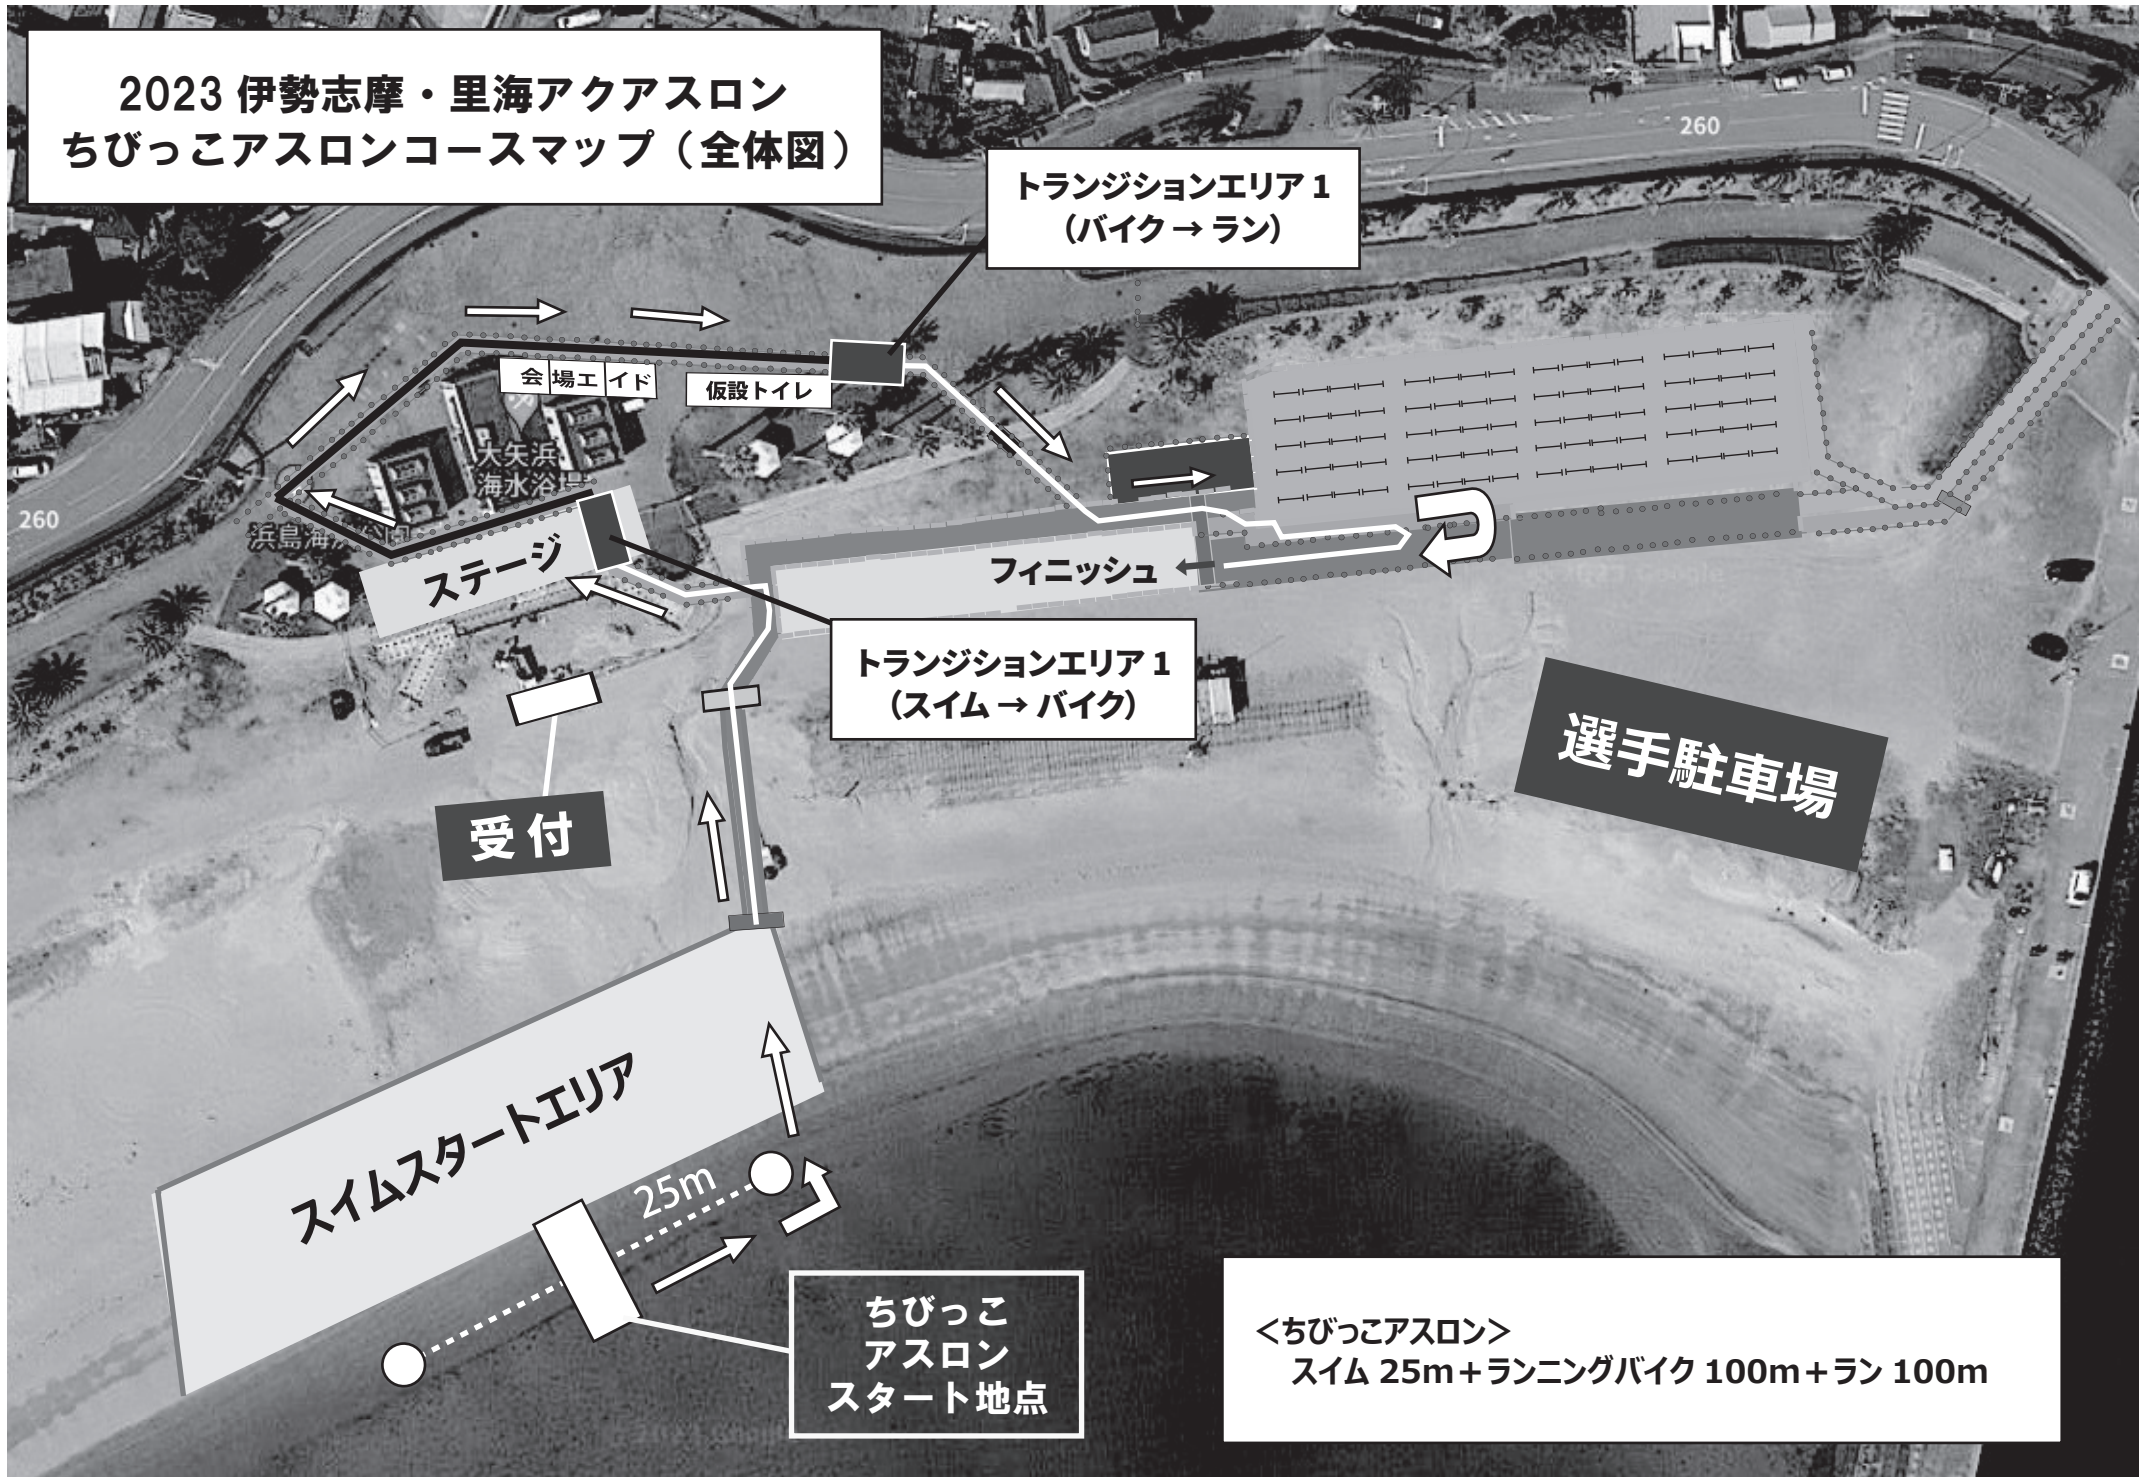

2023 伊勢志摩・里海アクアスロン
ちびっこアスロンコースマップ（全体図）

〈ちびっこアスロン〉
スвим 25m+ランニングバイク 100m+ラン 100m