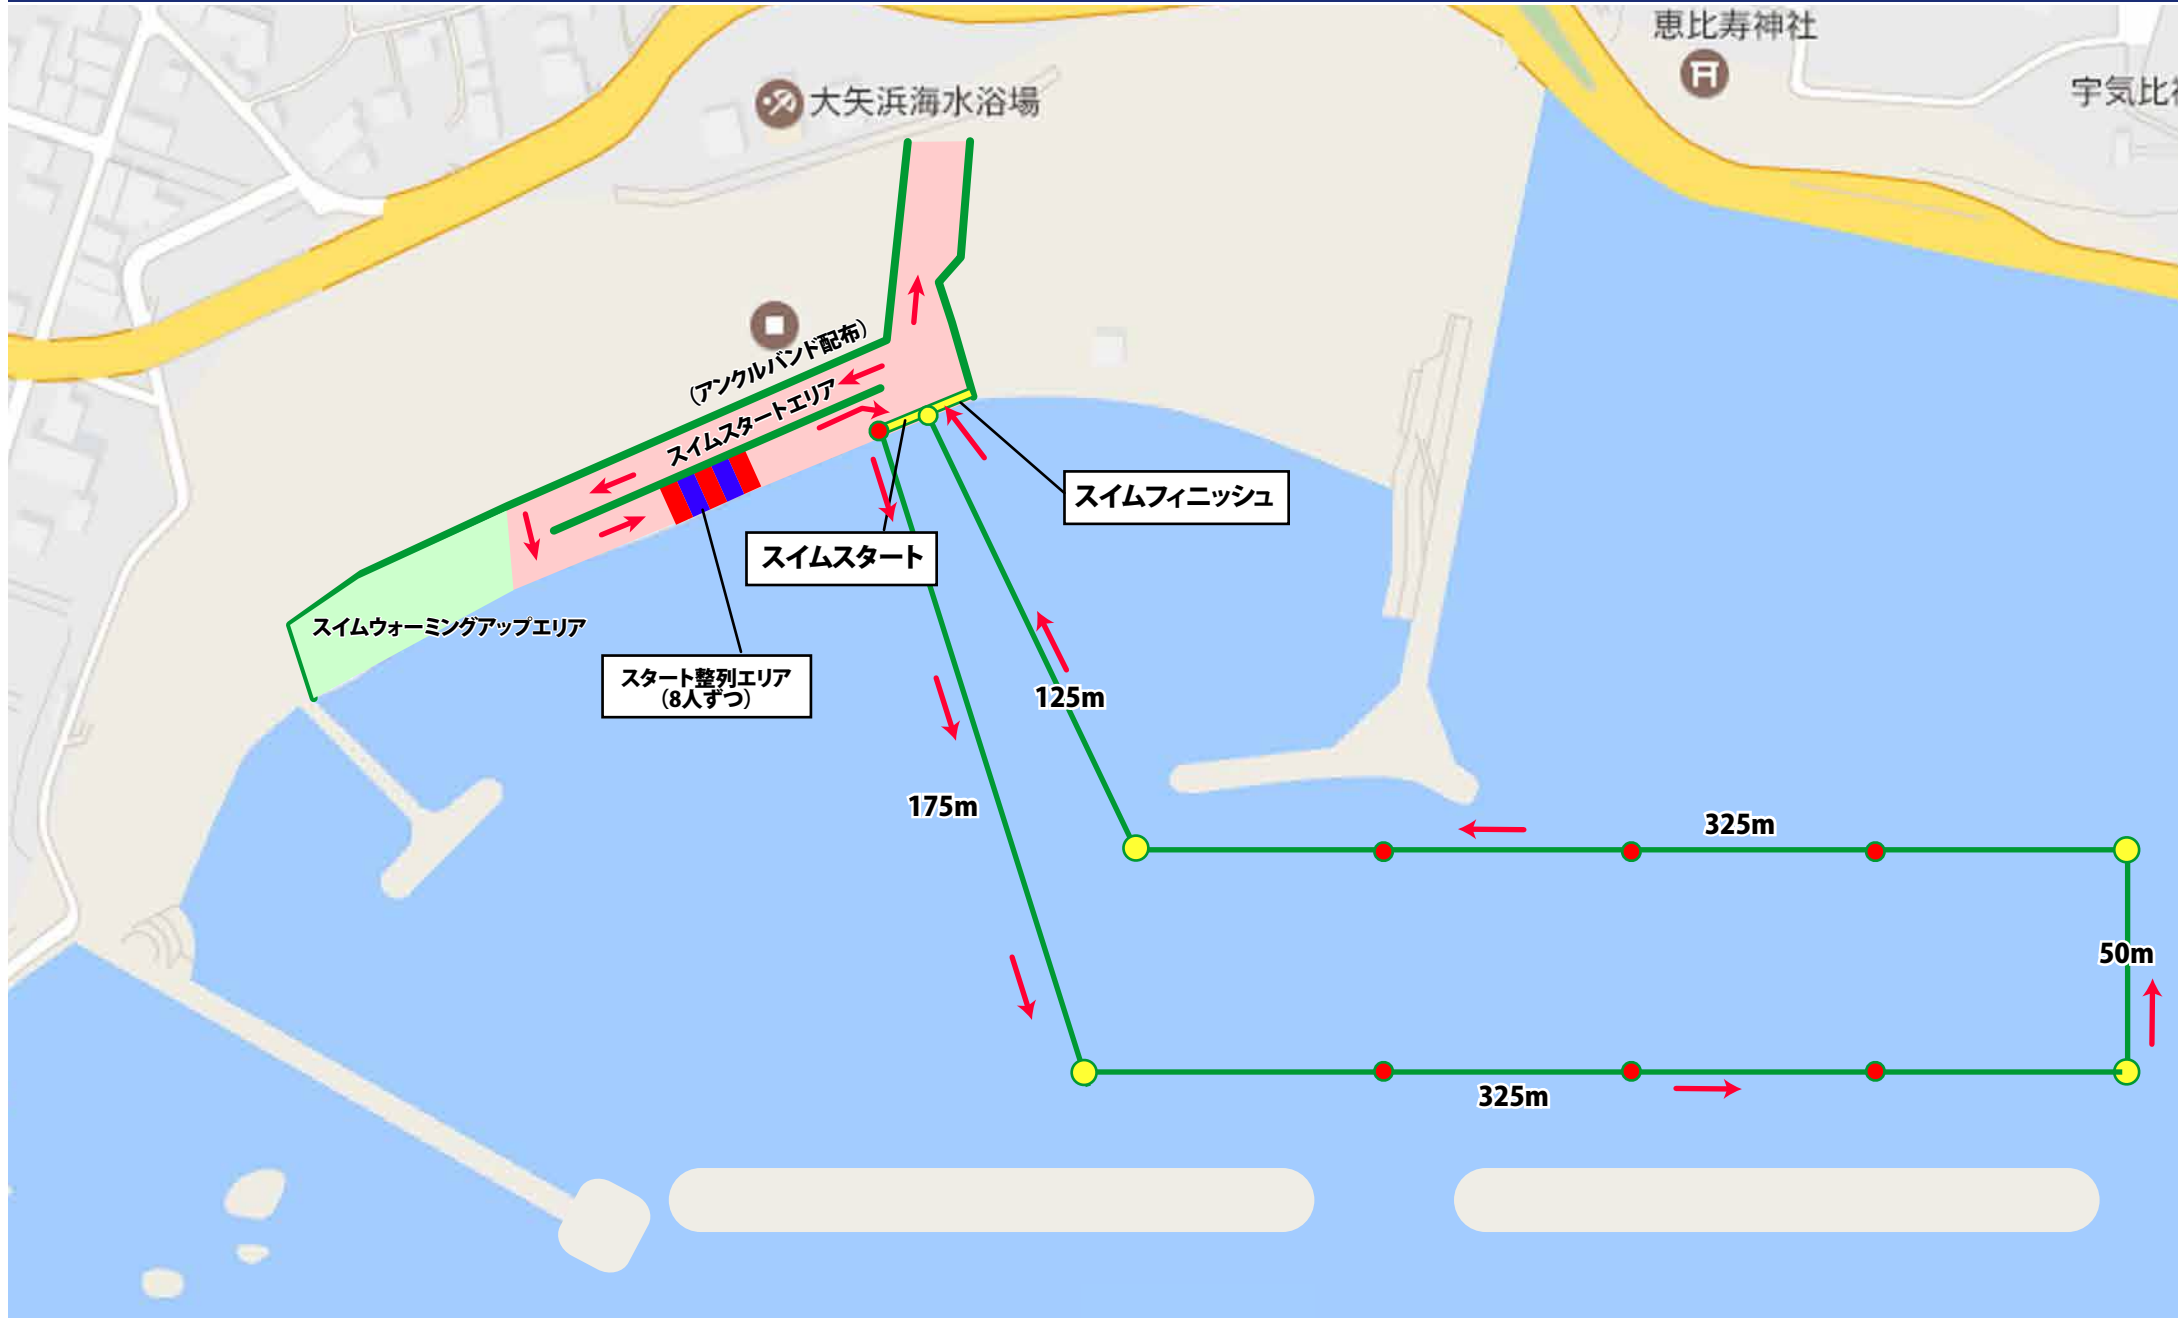

ISE-SHIMA
SATOUMI
TRIATHLON

スイム コースマップ

伊勢志摩・里海トライアスロン大会 2024

[1000m×2 周回 =2,000m]

ISE-SHIMA
SATOUMI
TRIATHLON

バイク コースマップ

伊勢志摩・里海トライアスロン大会 2024
[15km×3 周回 =45km]

ISE-SHIMA
SATOUMI
TRIATHLON

ランコースマップ

伊勢志摩・里海トライアスロン大会 2024
[3.3km×3 周回 = 10km]

旧浜島支所跡エイドステーション拡大図