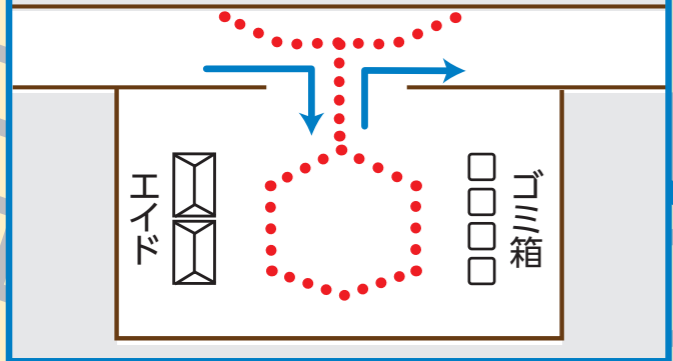

エイドステーション拡大図

船上バーベキュー
いわほ観光汽船

ラン
(3周回)

わんさかわんさ跡

浜島漁協

◎山本書店

旧浜島支所

肉の喜多家

浜島支所

◎浜島幼稚園

ちちろ

エイド

START
GOAL

260

◎大矢浜海水浴場

エイド

海ほおずき